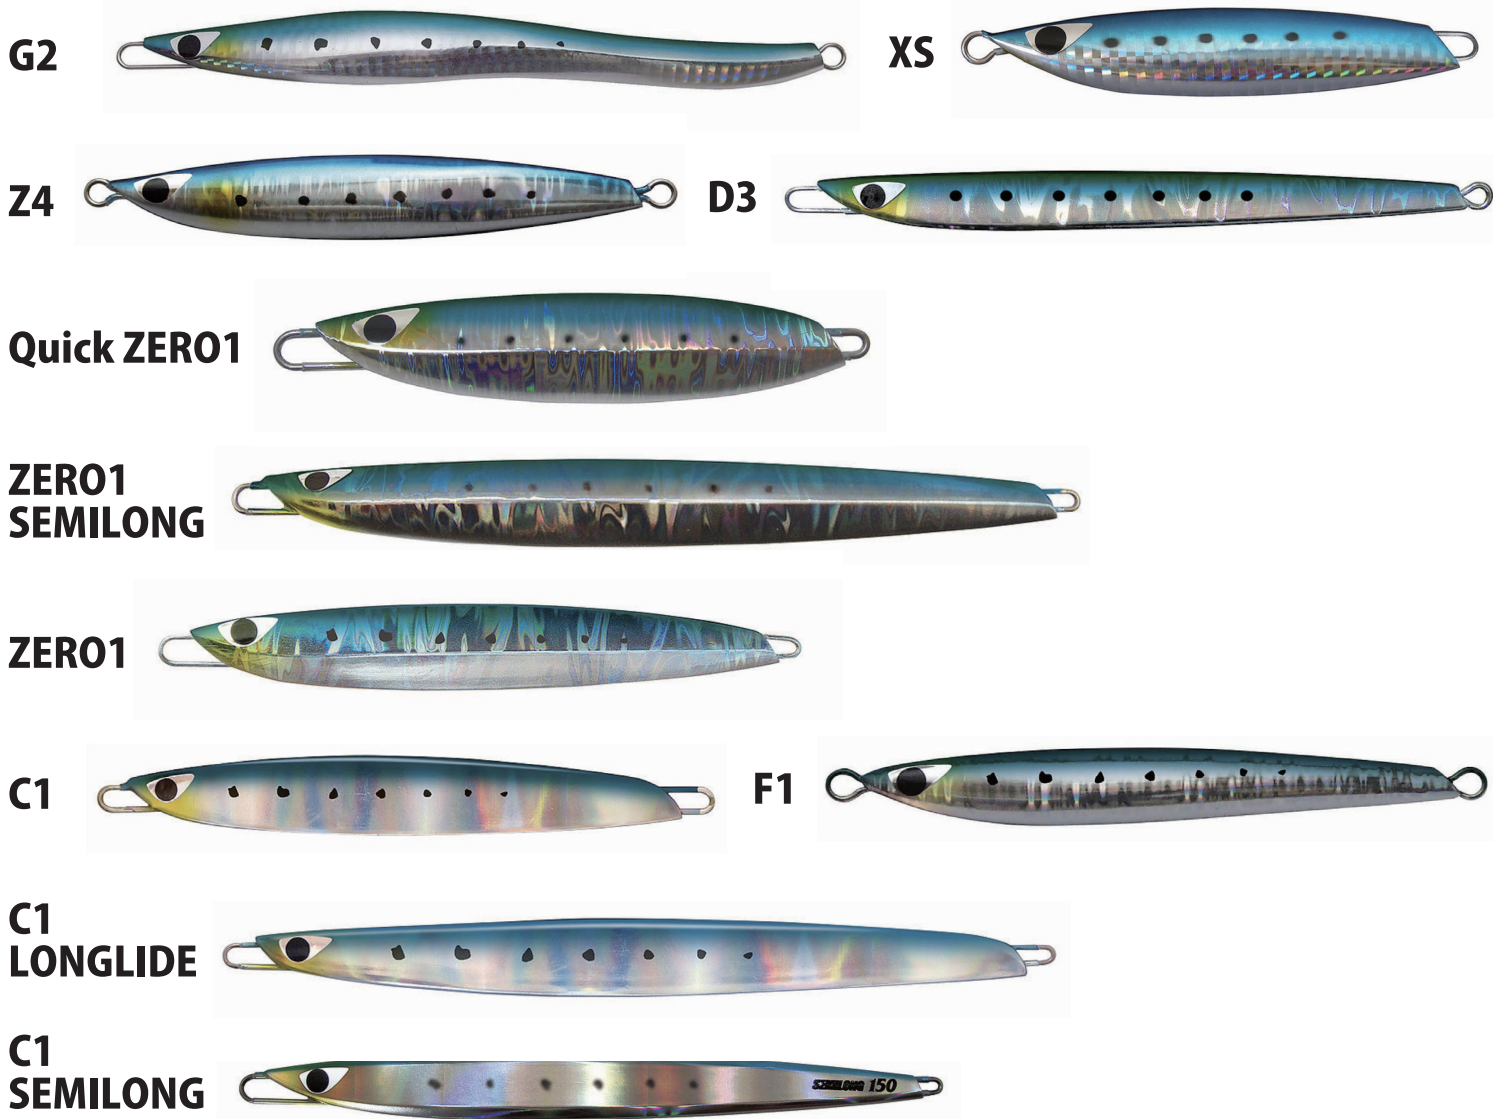

uroco

ウロコジグオリジナル

チビウロコ

GAN CRAFT

コソジグ

Crazy Ocean

メタボスイマー

オーシャンフラッシュ

オーシャンフラッシュ TG

オーシャンフラッシュセミロング

CB ONE

TACKLE HOUSE

TANA JIG

あいや〜じぐ

あいや〜ロング

あいや〜セミロング